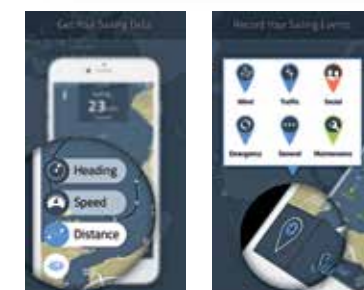

היין השני נקרא "La Petite Sira de Benhaim" זהו יין המורכב מהזן "Petit Syrah" ומזן ה"Merlot". השילוב המיוחד הזה, מעניקה ליין את עוצמת הטעמים של הסירה, פרי בשל בעל מתיקות טבעית וצבע אדום מלהיב, מהעבר השני טעמים עדינים של פרחי בר המ-גיעים מענב המרלו. התווית של 2 היינות הינה מפה ימית שעליה מתנוססת תמונת היאכטה המשפחתית שלנו. הכותב: ע"ד אלי בן-חיים, יו"ר היקב ושייט ותיק. **יקב בן-חיים, רח' השרף 6, רמת השרון.**

טל. www.benhaim.co.il 03-5346748

משלמים פחות, מרוויחים יותר FairFly

הדעה הרווחת הינה שמחירי הטיסות רק עולים עד ליום הטיסה עצמו, אך הידעתם שמחירי הטיסות משתנים מעל 90 פעמים בממוצע מהרגע שהתפרסמו, כולל ירידות חדות? אפליקצית FairFly מאתרת בשבילכם את הירידות במחיר הכרטיס לאחר שכבר רכשתם אותו, ושולחת לכם התראה כשיש הזדמנות לקבל את כספכם בחזרה - ממש עד יום הטיסה עצמו. רוצים לשלם פחות ולהרוויח יותר? הורידו את אפליקצית FairFly בחינם עוד היום! להורדת האפליקציה: **חפשו FairFly** בחנות האפליקציות בסמארטפון שלכם. **לפרטים נוספים:**

www.fairfly.com

הלוג בוק האוטומטי הראשון בעולם

Sailing log מטעם חברת BoatBook הינה אפליקציה חגיגית פורצת דרך המיועדת לשייטים ובעלי ספינות ומתעד את באופן אוטומטי כל הפלגה על היבטיה המקצועיים והחברתיים כולל תחילתה וסופה. היא פועלת על כול טלפון חכם גם במקומות ללא קליטה סלולרית ומאפשרת לשייט לייצר לעצמו יומן שיט הכולל את מסלולי ההפלגות שביצע, הספינות עליהן הפליג, הביצועים ונתוני התנועה בכל נקודה על פני המסלול בעוד מכשיר הטלפון נמצא בכיס. יומן השיט מלווה את השייט לכל מקום, ומאפשר לו שיחזור ההפלגה בכול רגע לפי הצורך.

חכם גם במקומות ללא קליטה סלולרית ומאפשרת לשייט לייצר לעצמו יומן שיט הכולל את מסלולי ההפלגות שביצע, הספינות עליהן הפליג, הביצועים ונתוני התנועה בכל נקודה על פני המסלול בעוד מכשיר הטלפון נמצא בכיס. יומן השיט מלווה את השייט לכל מקום, ומאפשר לו שיחזור ההפלגה בכול רגע לפי הצורך.